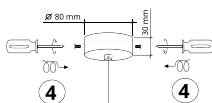

CONO 10007

1550 mm

Ø 190 mm