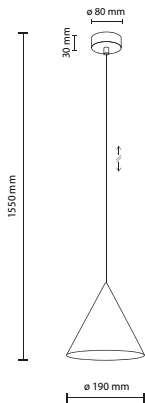

CONO 10007

1550 mm

Ø 190 mm