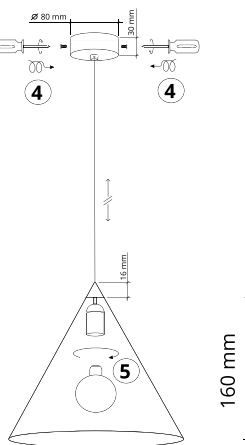

CONO 10007

1550 mm

Ø 190 mm