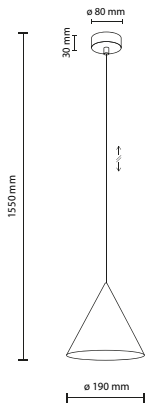

CONO 10058

1550 mm