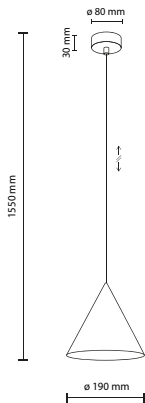

# CONO 10072

1550 mm

160 mm

Ø 190 mm