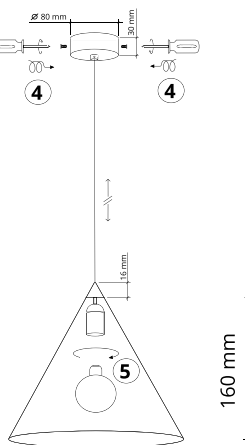

# CONO 10072

1550 mm

160 mm

Ø 190 mm