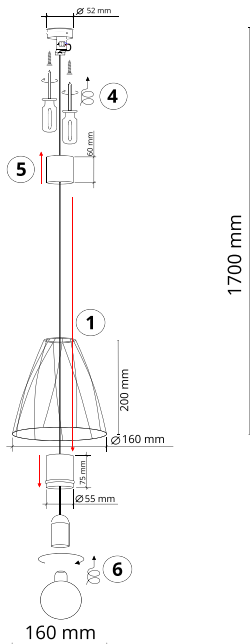

MODESTO 10155

160 mm

1700 mm