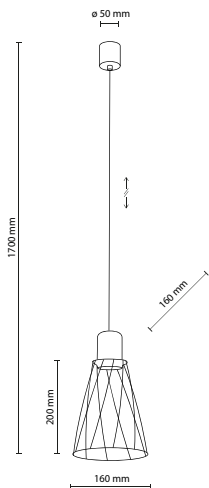

MODESTO 10155

160 mm

1700 mm