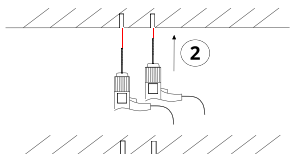

MODESTO 10155

160 mm

1700 mm