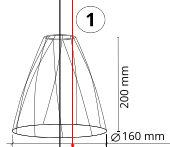

MODESTO 10155

160 mm

1700 mm