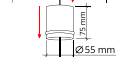

MODESTO 10155

160 mm

1700 mm