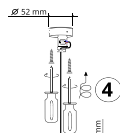

MODESTO 10157

1800 mm