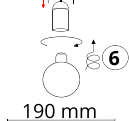

MODESTO 10157

1800 mm