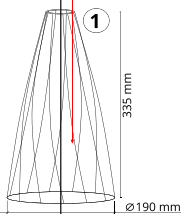

MODESTO 10157

1800 mm