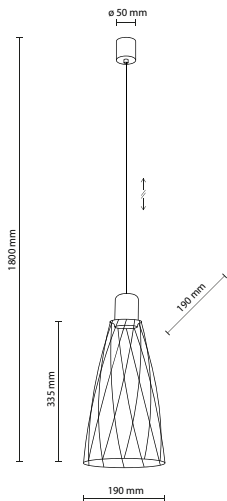

MODESTO 10157

1800 mm