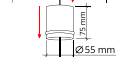

MODESTO 10159

1700 mm