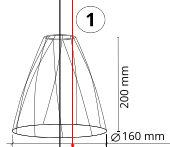

MODESTO 10159

1700 mm