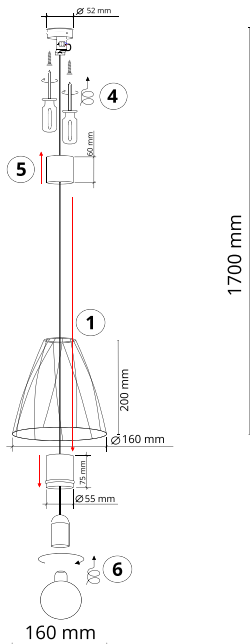

MODESTO 10159

1700 mm