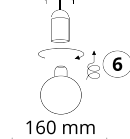

MODESTO 10159

1700 mm