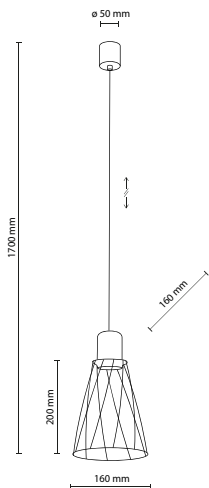

MODESTO 10159

1700 mm