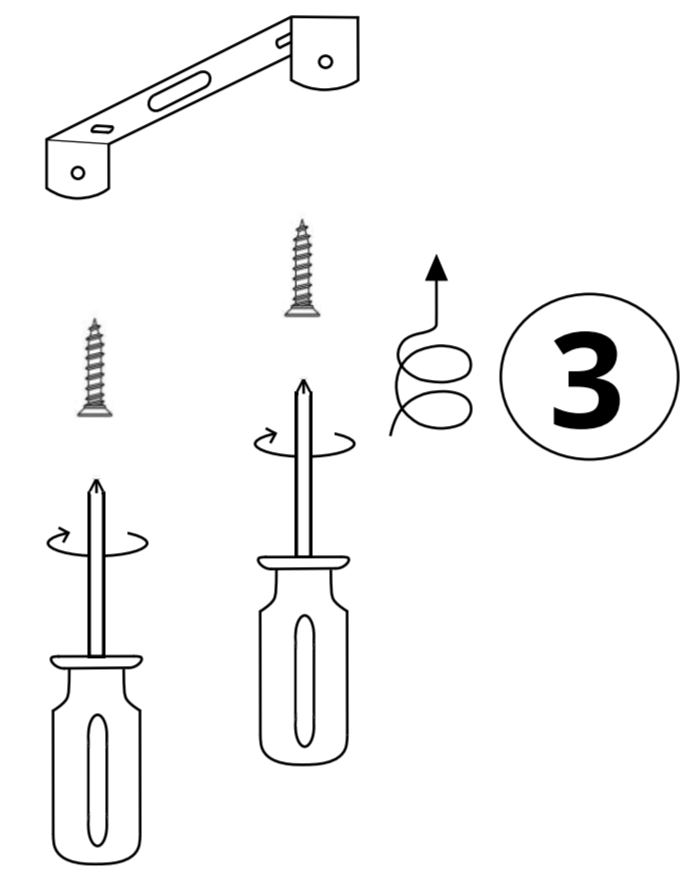

ZOE
Ø 170

1500 mm

130 mm

Ø 170 mm