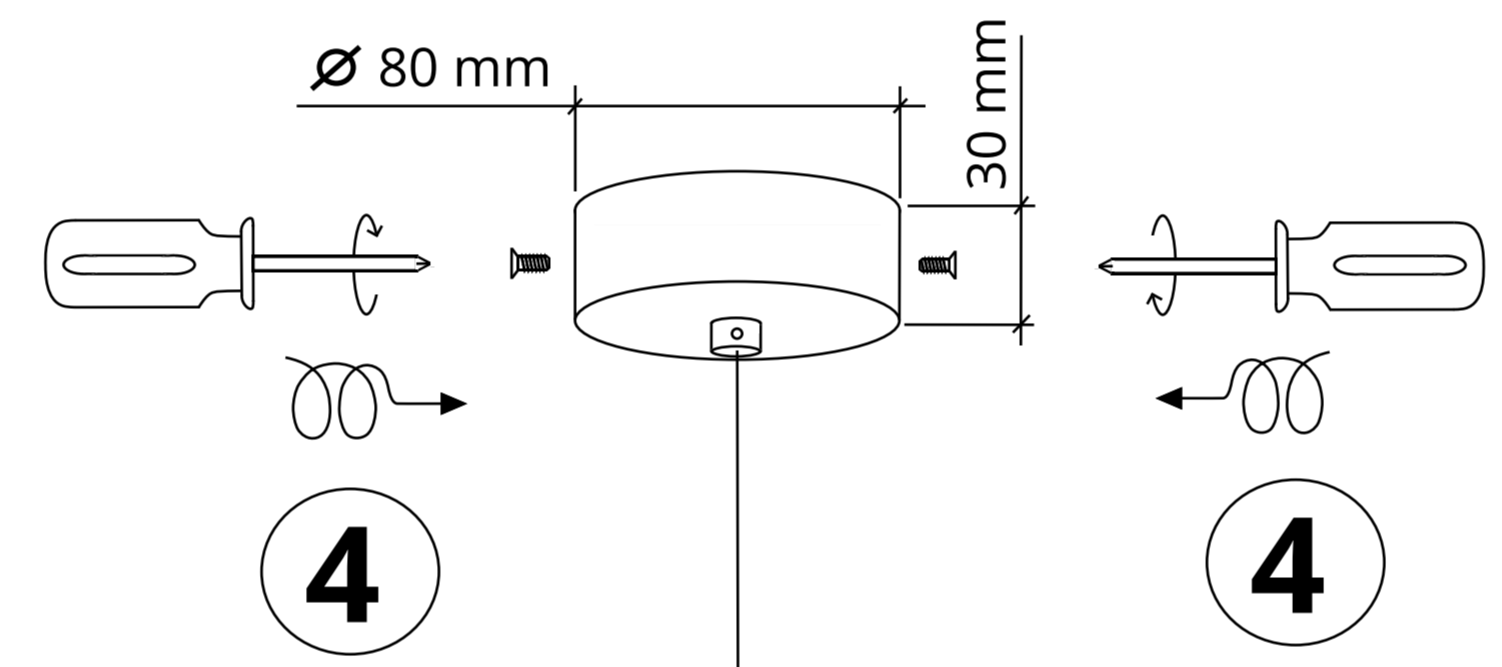

ZOE
Ø 170

1500 mm

130 mm

Ø 170 mm