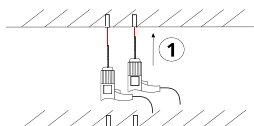

# FARO 10259

1650 mm

166 mm

Ø 335 mm

5