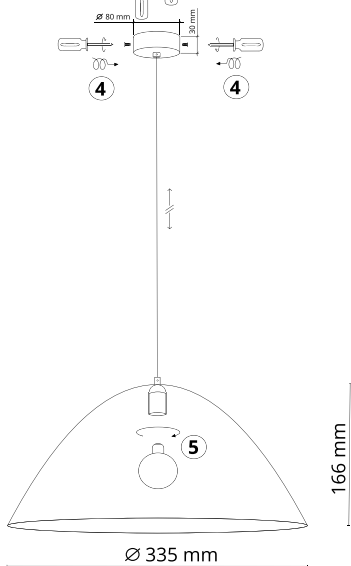

# FARO 10259

1650 mm

166 mm

Ø 335 mm

5