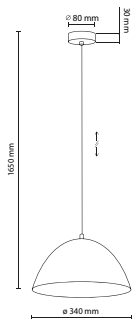

# FARO 10259

1650 mm

166 mm

Ø 335 mm

5