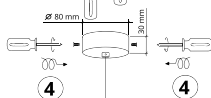

# FARO 10259

1650 mm

166 mm

Ø 335 mm

5