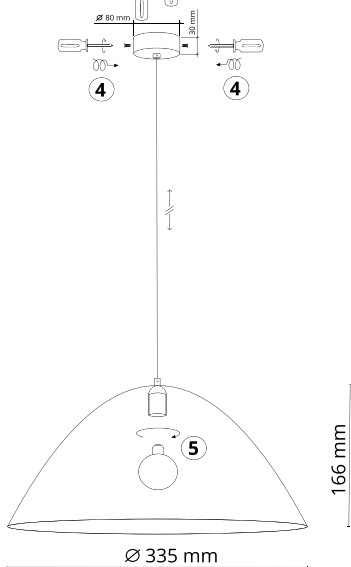

FARO 10263

1650 mm

166 mm

Ø 335 mm