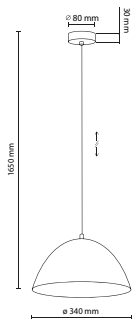

FARO 10263

1650 mm

166 mm

Ø 335 mm