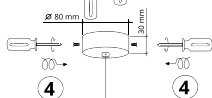

FARO 10263

1650 mm

166 mm

Ø 335 mm