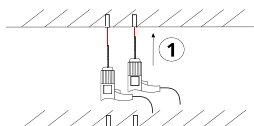

FARO 10263

1650 mm

166 mm

Ø 335 mm