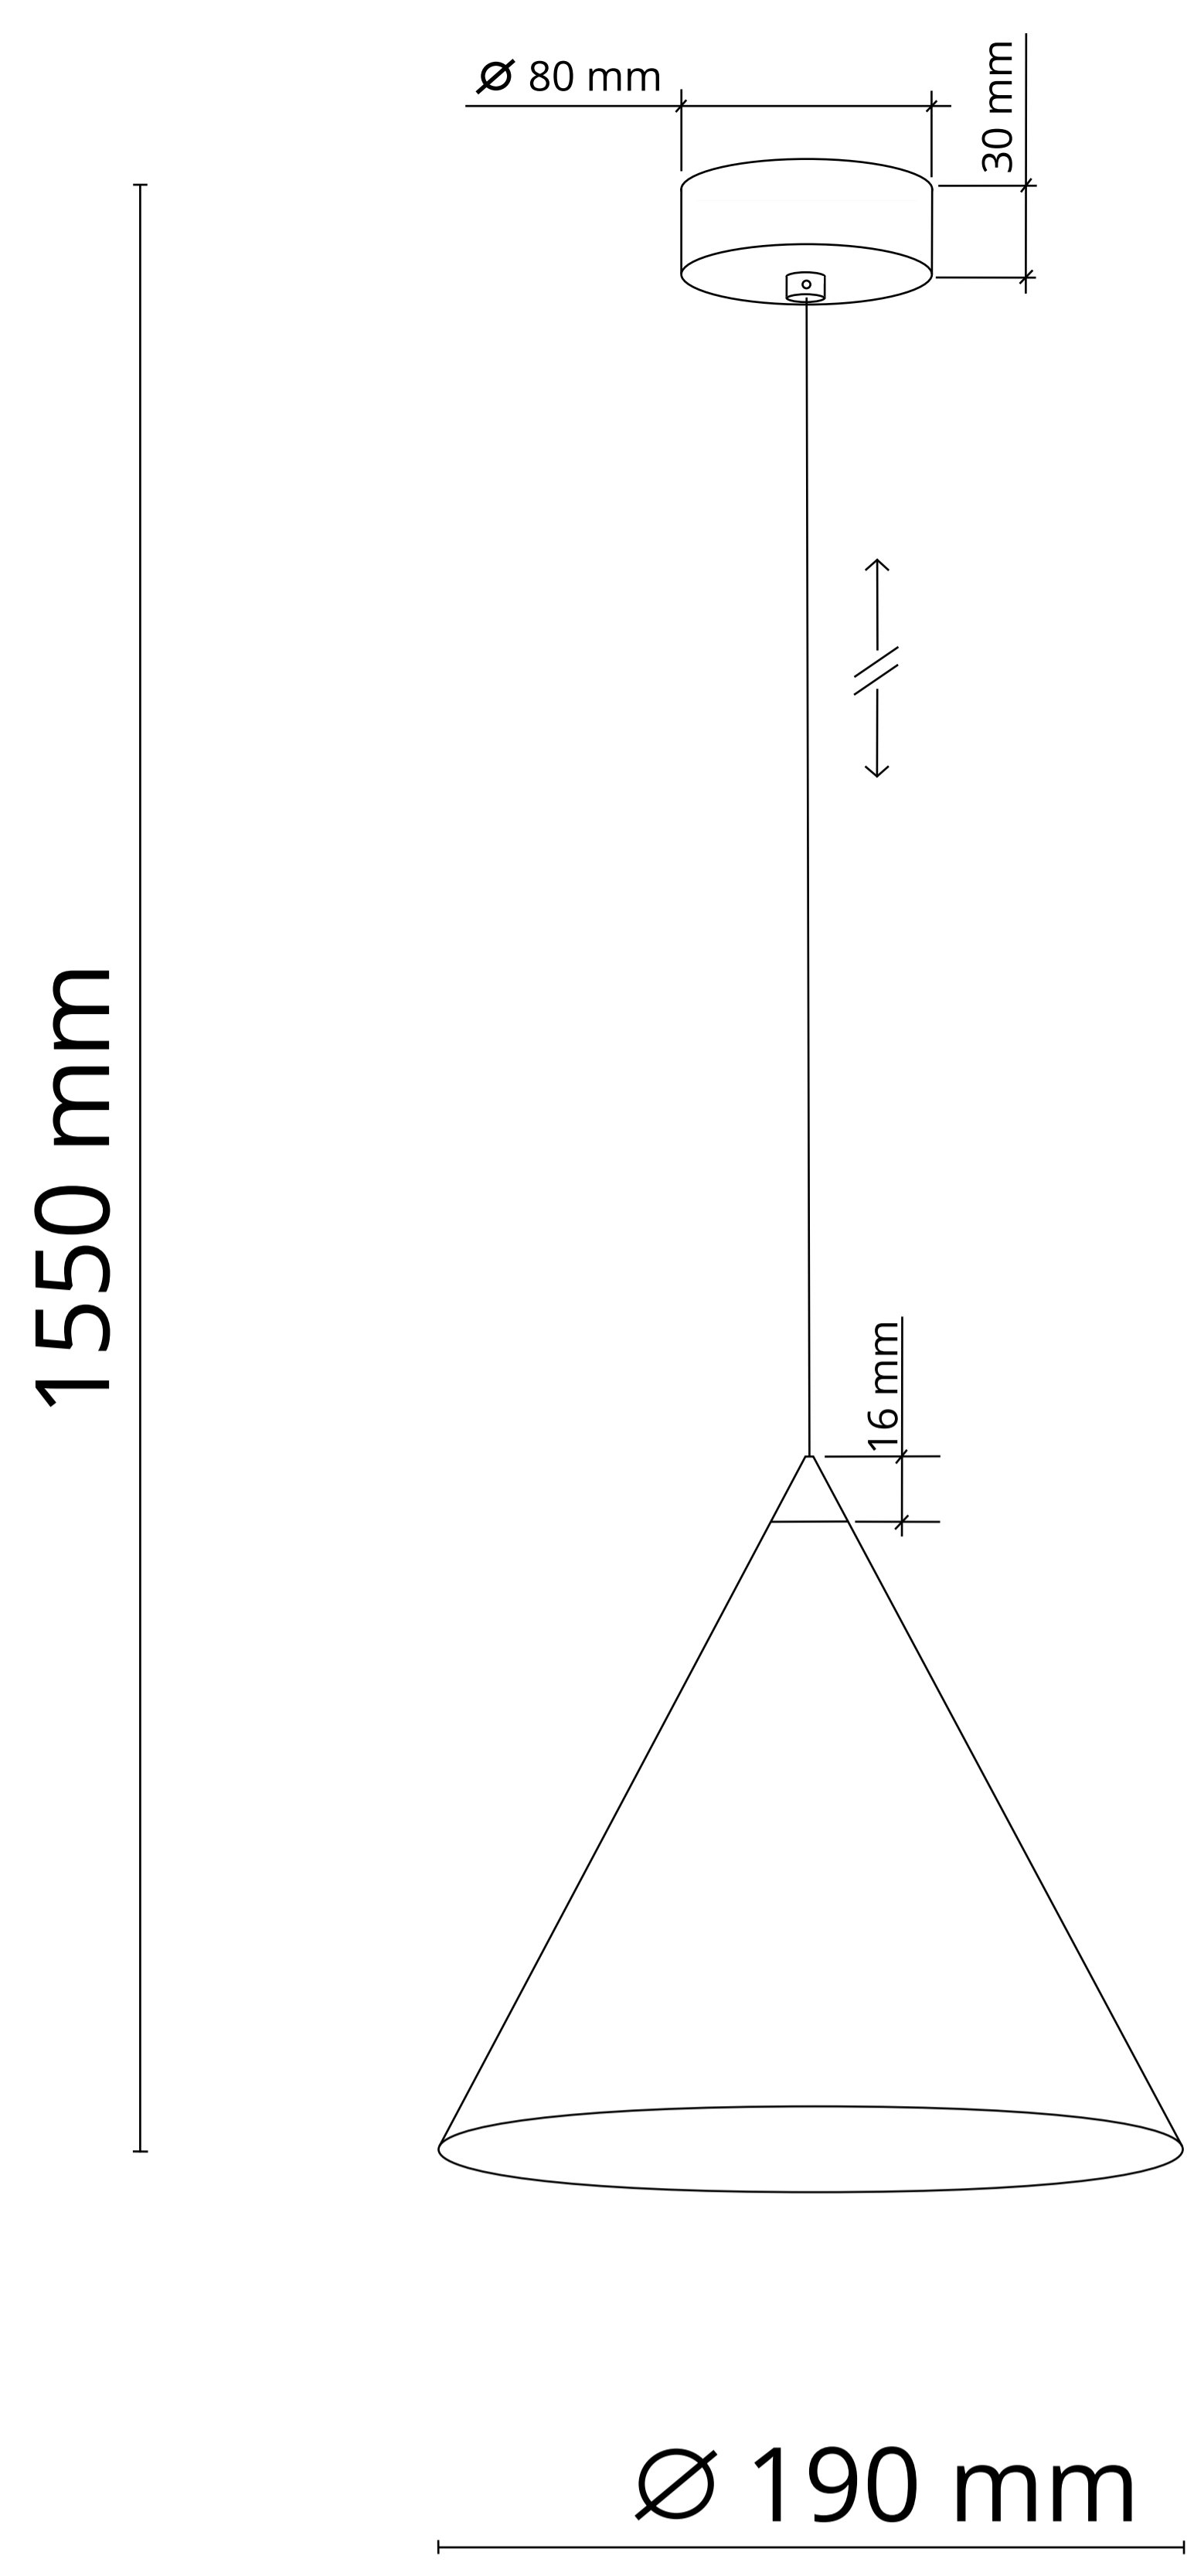

CONO

160 mm