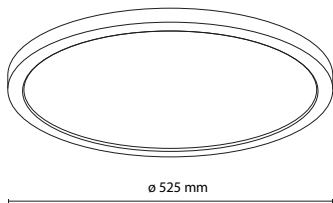

AQUA 18008

35 mm

ø 525 mm