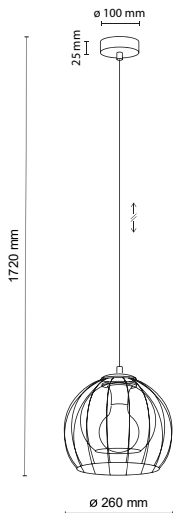

# UNIVERSO 3154

1720 mm

245 mm

160 mm

260 mm