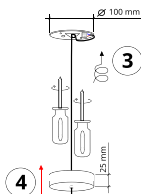

# UNIVERSO 3154

1720 mm

245 mm

160 mm

260 mm