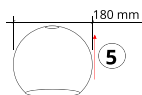

# UNIVERSO 3154

1720 mm

245 mm

160 mm

260 mm