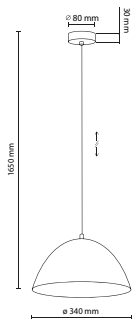

FARO 3192

1650 mm

166 mm

Ø 335 mm