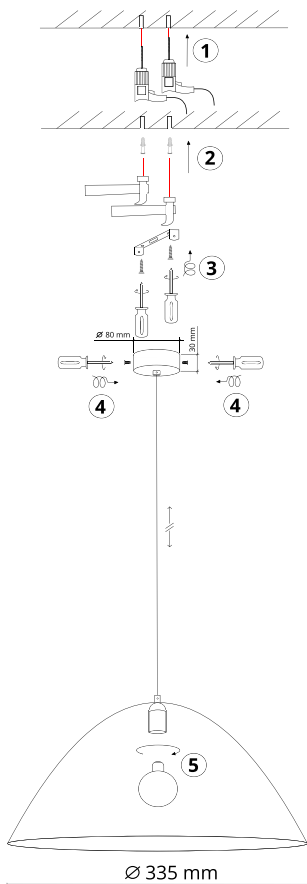

FARO 3192

1650 mm

166 mm

Ø 335 mm