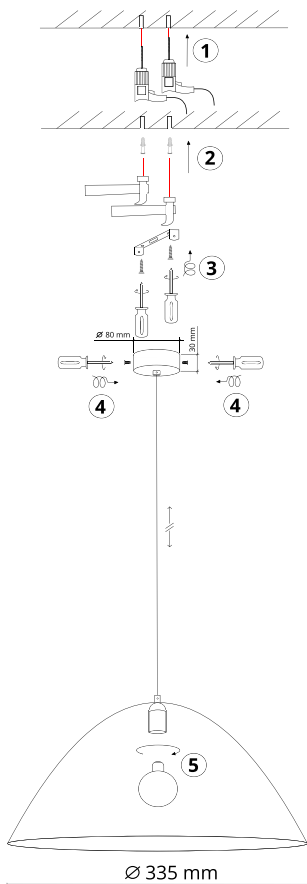

# FARO 3194

1650 mm

166 mm

Ø 335 mm