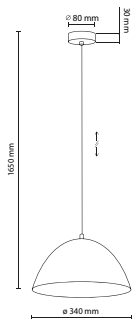

# FARO 3194

1650 mm

166 mm

Ø 335 mm