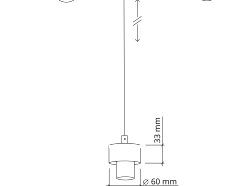

CAP 5664

1700 mm

205 mm

Ø 340 mm