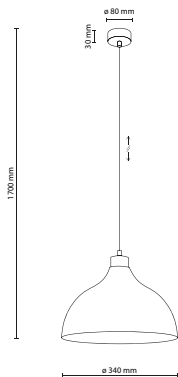

CAP 5664

1700 mm

205 mm

Ø 340 mm