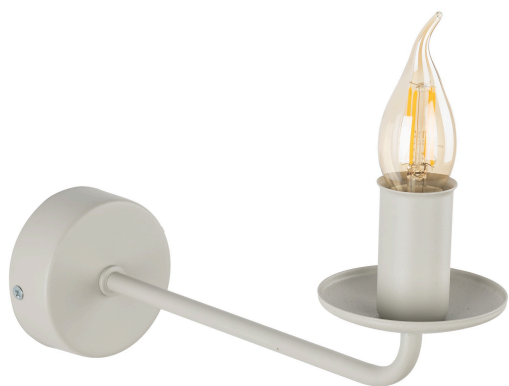

TK LIGHTING®

TK Tomasz Krywult
ul. Bojemskiego 8D
42-202 Częstochowa

10244

LIMAL BEIGE KINKIET 1

LIMAL

Jeżeli chcesz, aby aranżowana przez Ciebie przestrzeń nabrała niepowtarzalnego klimatu, postaw na lampy z kolekcji LIMAL. Oryginalny design pozwala na wykorzystanie ich zarówno w nowoczesnych, jak i klasycznych wnętrzach. Lampy z kolekcji LIMAL z wyglądu przypominają świecznik. Ozdobne żarówki są montowane na metalowym, czarnym stelażu o jednym, pięciu bądź siedmiu ramionach. Model ten będzie pasował zarówno do eleganckiego salonu, jak i pięknej sypialni.

Dane produktu

Materiał stelaża: Stal lakierowana/ Tworzywo sztuczne

Kolor stelaża: Beżowy

Ilość źródeł światła: 1

Źródło światła: E14

Barwa światła: W zależności od zastosowanej żarówki

Styl lampy: Rustykalny/ Retro/ Klasyczny/ Industrialny

Stopień ochrony: IP20

Klasa ochronności: 1 klasa ochronności

Rodzaj oprawy oświetleniowej: Kinkiet/ Lampa ścienna

Zasilanie: 230V - 50Hz

Klasa energetyczna: A do G

Moc max LED: max 10W LED

Zawiera źródło światła: Nie

Rozstaw otworów montażowych: 37 mm

Wymiar podsufitki: Ø80 - ↓ 30 mm

Typ deklaracji CE/UKCA: Oprawa Stała

Głębokość lampy: 80 mm

Szerokość lampy: 275 mm

Wysokość lampy: 230 mm

Waga lampy: 0.25 kg

Opakowanie: 270 mm 200 mm 200 mm