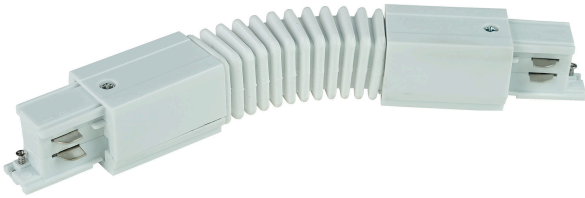

# TK LIGHTING®

TK Tomasz Krywult  
ul. Bojemskiego 8D  
42-202 Częstochowa

**3604**

## TRACER TRÓJOBWODOWY WHITE ŁĄCZNIK ELASTYCZNY

### Dane produktu

Kolor stelaża: Biały

Materiał stelaża: Metal + tworzywo

Głębokość lampy: 30 mm

Szerokość lampy: 240 mm

Wysokość lampy: 33 mm

Waga lampy: 0.12 kg