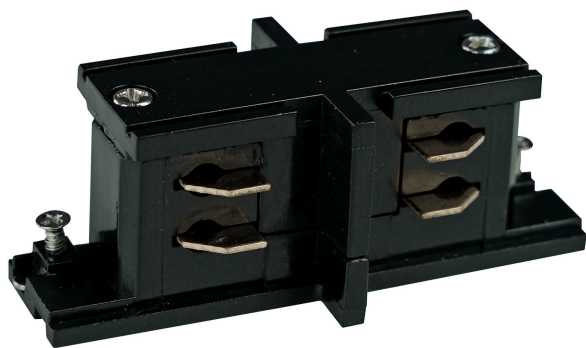

TK LIGHTING®

TK Tomasz Krywult
ul. Bojemskiego 8D
42-202 Częstochowa

3609

TRACER TRÓJOBWODOWY BLACK ŁĄCZNIK PROSTY

Dane produktu

Kolor stelaża: Czarny
Materiał stelaża: Metal + tworzywo
Głębokość lampy: 30 mm
Szerokość lampy: 70 mm
Wysokość lampy: 26 mm
Waga lampy: 0.03 kg