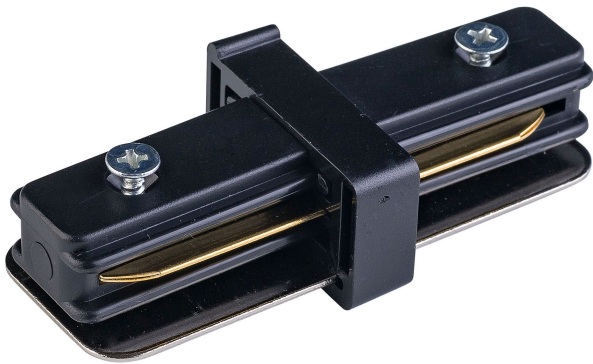

TK LIGHTING®

TK Tomasz Krywult
ul. Bojemskiego 8D
42-202 Częstochowa

4068

TRACER BLACK ZŁĄCZE PROSTE

TRACER

Rodzina lamp TRACER to innowacyjny system szynowy jednoobwodowy. Nasza oferta skupia się na różnorodnych końcówkach, główkach i zwisach, dzięki czemu możesz dostosować oświetlenie do swoich indywidualnych potrzeb i preferencji. Dzięki łatwej instalacji i elastycznemu systemowi szynowemu, TRACER pozwala na swobodne aranżacje oświetlenia w dowolnym pomieszczeniu. Bez względu na to, czy interesuje Cię stonowane i funkcjonalne oświetlenie biurowe, czy też designerskie i nowoczesne oświetlenie w salonie, nasza rodzina lamp TRACER oferuje wiele możliwości. Rodzina lamp TRACER stanowi więc wszechstronną i funkcjonalną propozycję dla każdego, kto poszukuje innowacyjnego oświetlenia. Dzięki możliwościom personalizacji, dopasujesz lampy do swoich potrzeb i stylu, jednocześnie tworząc wyjątkowy wystrój wnętrza. Przekonaj się, jak TRACER może odmienić Twoje domowe przestrzenie i oświetlenie. Już teraz znajdź idealne rozwiązanie dla siebie!

Dane produktu

Materiał stelaża: Plastik + metal

Kolor stelaża: Czarny

Głębokość lampy: 35 mm

Szerokość lampy: 80 mm

Wysokość lampy: 20 mm

Waga lampy: 0.05 kg