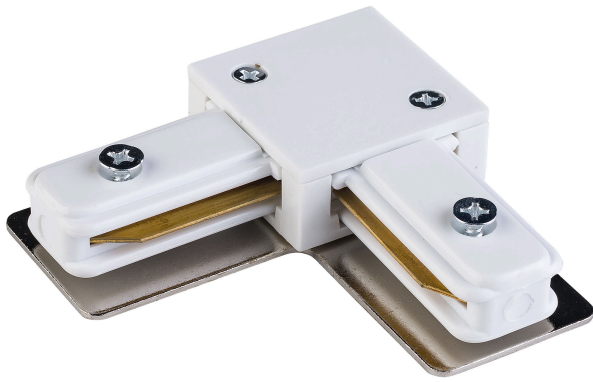

TK LIGHTING®

TK Tomasz Krywult
ul. Bojemskiego 8D
42-202 Częstochowa

4069

TRACER WHITE ZŁĄCZE KĄTOWE

TRACER

Rodzina lamp TRACER to innowacyjny system szynowy jednoobwodowy. Nasza oferta skupia się na różnorodnych końcówkach, główkach i zwisach, dzięki czemu możesz dostosować oświetlenie do swoich indywidualnych potrzeb i preferencji. Dzięki łatwej instalacji i elastycznemu systemowi szynowemu, TRACER pozwala na swobodne aranżacje oświetlenia w dowolnym pomieszczeniu. Bez względu na to, czy interesuje Cię stonowane i funkcjonalne oświetlenie biurowe, czy też designerskie i nowoczesne oświetlenie w salonie, nasza rodzina lamp TRACER oferuje wiele możliwości. Rodzina lamp TRACER stanowi więc wszechstronną i funkcjonalną propozycję dla każdego, kto poszukuje innowacyjnego oświetlenia. Dzięki możliwościom personalizacji, dopasujesz lampy do swoich potrzeb i stylu, jednocześnie tworząc wyjątkowy wystrój wnętrza. Przekonaj się, jak TRACER może odmienić Twoje domowe przestrzenie i oświetlenie. Już teraz znajdź idealne rozwiązanie dla siebie!

Dane produktu

Materiał stelaża: Plastik + metal

Kolor stelaża: Biały

Głębokość lampy: 70 mm

Szerokość lampy: 70 mm

Wysokość lampy: 20 mm

Waga lampy: 0.06 kg