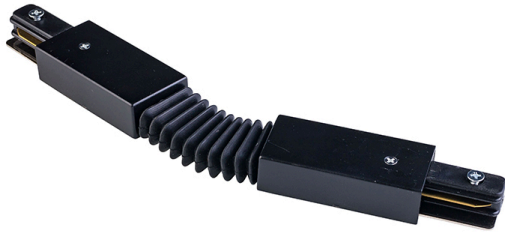

TK LIGHTING®

TK Tomasz Krywult
ul. Bojemskiego 8D
42-202 Częstochowa

4072

TRACER BLACK ZŁĄCZE ELASTYCZNE

TRACER

Rodzina lamp TRACER to innowacyjny system szynowy jednoobwodowy. Nasza oferta skupia się na różnorodnych końcówkach, główkach i zwisach, dzięki czemu możesz dostosować oświetlenie do swoich indywidualnych potrzeb i preferencji. Dzięki łatwej instalacji i elastycznemu systemowi szynowemu, TRACER pozwala na swobodne aranżacje oświetlenia w dowolnym pomieszczeniu. Bez względu na to, czy interesuje Cię stonowane i funkcjonalne oświetlenie biurowe, czy też designerskie i nowoczesne oświetlenie w salonie, nasza rodzina lamp TRACER oferuje wiele możliwości. Rodzina lamp TRACER stanowi więc wszechstronną i funkcjonalną propozycję dla każdego, kto poszukuje innowacyjnego oświetlenia. Dzięki możliwościom personalizacji, dopasujesz lampy do swoich potrzeb i stylu, jednocześnie tworząc wyjątkowy wystrój wnętrza. Przekonaj się, jak TRACER może odmienić Twoje domowe przestrzenie i oświetlenie. Już teraz znajdź idealne rozwiązanie dla siebie!

Dane produktu

Materiał stelaża: Plastik + metal

Kolor stelaża: Czarny

Gwarancja producenta: 2 lata

Głębokość lampy: 35 mm

Szerokość lampy: 280 mm

Wysokość lampy: 20 mm

Waga lampy: 0.14 kg