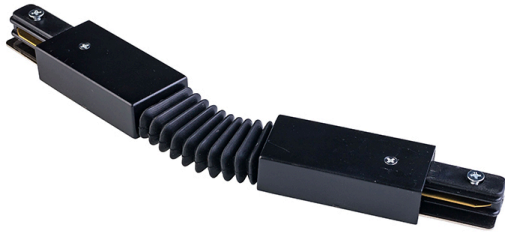

TK LIGHTING®

TK Tomasz Krywult
ul. Bojemskiego 8D
42-202 Częstochowa

4072

TRACER BLACK ZŁĄCZE ELASTYCZNE

TRACER

Rodzina lamp TRACER to innowacyjny system szynowy jednoobwodowy. Nasza oferta skupia się na różnorodnych końcówkach, główkach i zwisach, dzięki czemu możesz dostosować oświetlenie do swoich indywidualnych potrzeb i preferencji. Dzięki łatwej instalacji i elastycznemu systemowi szynowemu, TRACER pozwala na swobodne aranżacje oświetlenia w dowolnym pomieszczeniu. Bez względu na to, czy interesuje Cię stonowane i funkcjonalne oświetlenie biurowe, czy też designerskie i nowoczesne oświetlenie w salonie, nasza rodzina lamp TRACER oferuje wiele możliwości. Rodzina lamp TRACER stanowi więc wszechstronną i funkcjonalną propozycję dla każdego, kto poszukuje innowacyjnego oświetlenia. Dzięki możliwościom personalizacji, dopasujesz lampy do swoich potrzeb i stylu, jednocześnie tworząc wyjątkowy wystrój wnętrza. Przekonaj się, jak TRACER może odmienić Twoje domowe przestrzenie i oświetlenie. Już teraz znajdź idealne rozwiązanie dla siebie!

Dane produktu

Kolor stelaża: Czarny
Gwarancja producenta: 2 lata
Głębokość lampy: 35 mm
Szerokość lampy: 210 mm
Wysokość lampy: 20 mm
Waga lampy: 0.14 kg