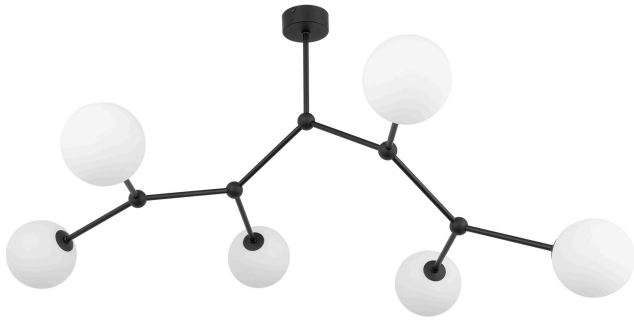

TK LIGHTING®

TK Tomasz Krywult
ul. Bojemskiego 8D
42-202 Częstochowa

4856

FAIRY BLACK LAMPA SUFITOWA 6

FAIRY

Lampy z kolekcji FAIRY łączą w sobie oryginalny design oraz uniwersalny i ponadczasowy styl. Możesz je, więc wykorzystać do aranżacji różnego rodzaju przestrzeni. Cechuje je również funkcjonalność i praktyczność. Ich charakterystycznym elementem są efektowne, kuliste klosze. Dzięki klasycznemu połączeniu bieli i złota, bądź bieli i czerni wprowadzisz do wnętrza odrobinę luksusu. W kolekcji FAIRY do wyboru mamy lampy sufitowe o dwóch, trzech, czterech, a nawet sześciu źródłach światła. Do tego są modele stojące oraz nocne. Każda lampa prezentuje się bardzo estetycznie. Kolekcja FAIRY będzie pasować zarówno do wnętrz urządzonej w stylu klasycznym, jak i w stylu glamour.

Dane produktu

Materiał stelaża: Stal lakierowana/ Tworzywo sztuczne

Kolor stelaża: Czarny

Materiał abażura - klosza: Szkło

Kolor abażura - klosza: Biały

Ilość źródeł światła: 6

Źródło światła: G9

Styl lampy: Nowoczesny/ Lofotwy/ Skandynawski/ Hampton

Stopień ochrony: IP20

Klasa ochronności: 1 klasa ochronności

Barwa światła: W zależności od zastosowanej żarówki

Rodzaj oprawy oświetleniowej: Lampa sufitowa

Zasilanie: 230V - 50Hz

Klasa energetyczna: A do G

Zawiera źródło światła: Nie

Ilość sekcji świetlnych: 6

Podział sekcji świetlnej: 6/6

Gwarancja producenta: 5 lat