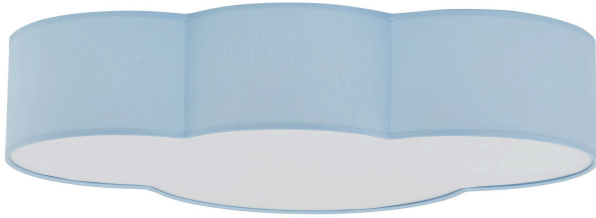

TK LIGHTING®

TK Tomasz Krywult
ul. Bojemskiego 8D
42-202 Częstochowa

6071

CLOUD NIEBIESKI PASTELOWY LAMPA SUFITOWA 4

Kolekcja lamp sufitowych CLOUD to idealny wybór przy urządzeniu pokoju dziecięcego. Lampy posiadają różne warianty kolorystyczne, dzięki czemu idealnie wkomponują się do pokoju zarówno dla chłopczyka jak i dziewczynki. Plafon w kształcie chmury idealnie wkomponuje się w starannie przemyślanych pokojach, dzięki swojemu minimalistycznemu i dokładnemu wykonaniu.

Dane produktu

Materiał stelaża: Metal

Kolor stelaża: Biały

Materiał abażura - klosza: Tkanina + tworzywo

Kolor abażura - klosza: Niebieski/ Biały

Ilość źródeł światła: 4

Źródło światła: E27

Klasa ochronności: 1 klasa ochronności

Barwa światła: W zależności od zastosowanej żarówki

Styl lampy: Nowoczesny

Stopień ochrony: IP20

Rodzaj oprawy oświetleniowej: Lampa sufitowa

Zasilanie: 220-230V - 50/60Hz

Klasa energetyczna: A do G

Moc max LED: max 15W LED

Zawiera źródło światła: Nie

Ilość sekcji świetlnych: 4

Podział sekcji świetlnej: 4/4

Kod abażura - klosza: 9312

Temperatura K: W zależności od zastosowanej żarówki / Depends on used bulb

Strumień świetlny lm: W zależności od zastosowanej żarówki / Depends on used bulb